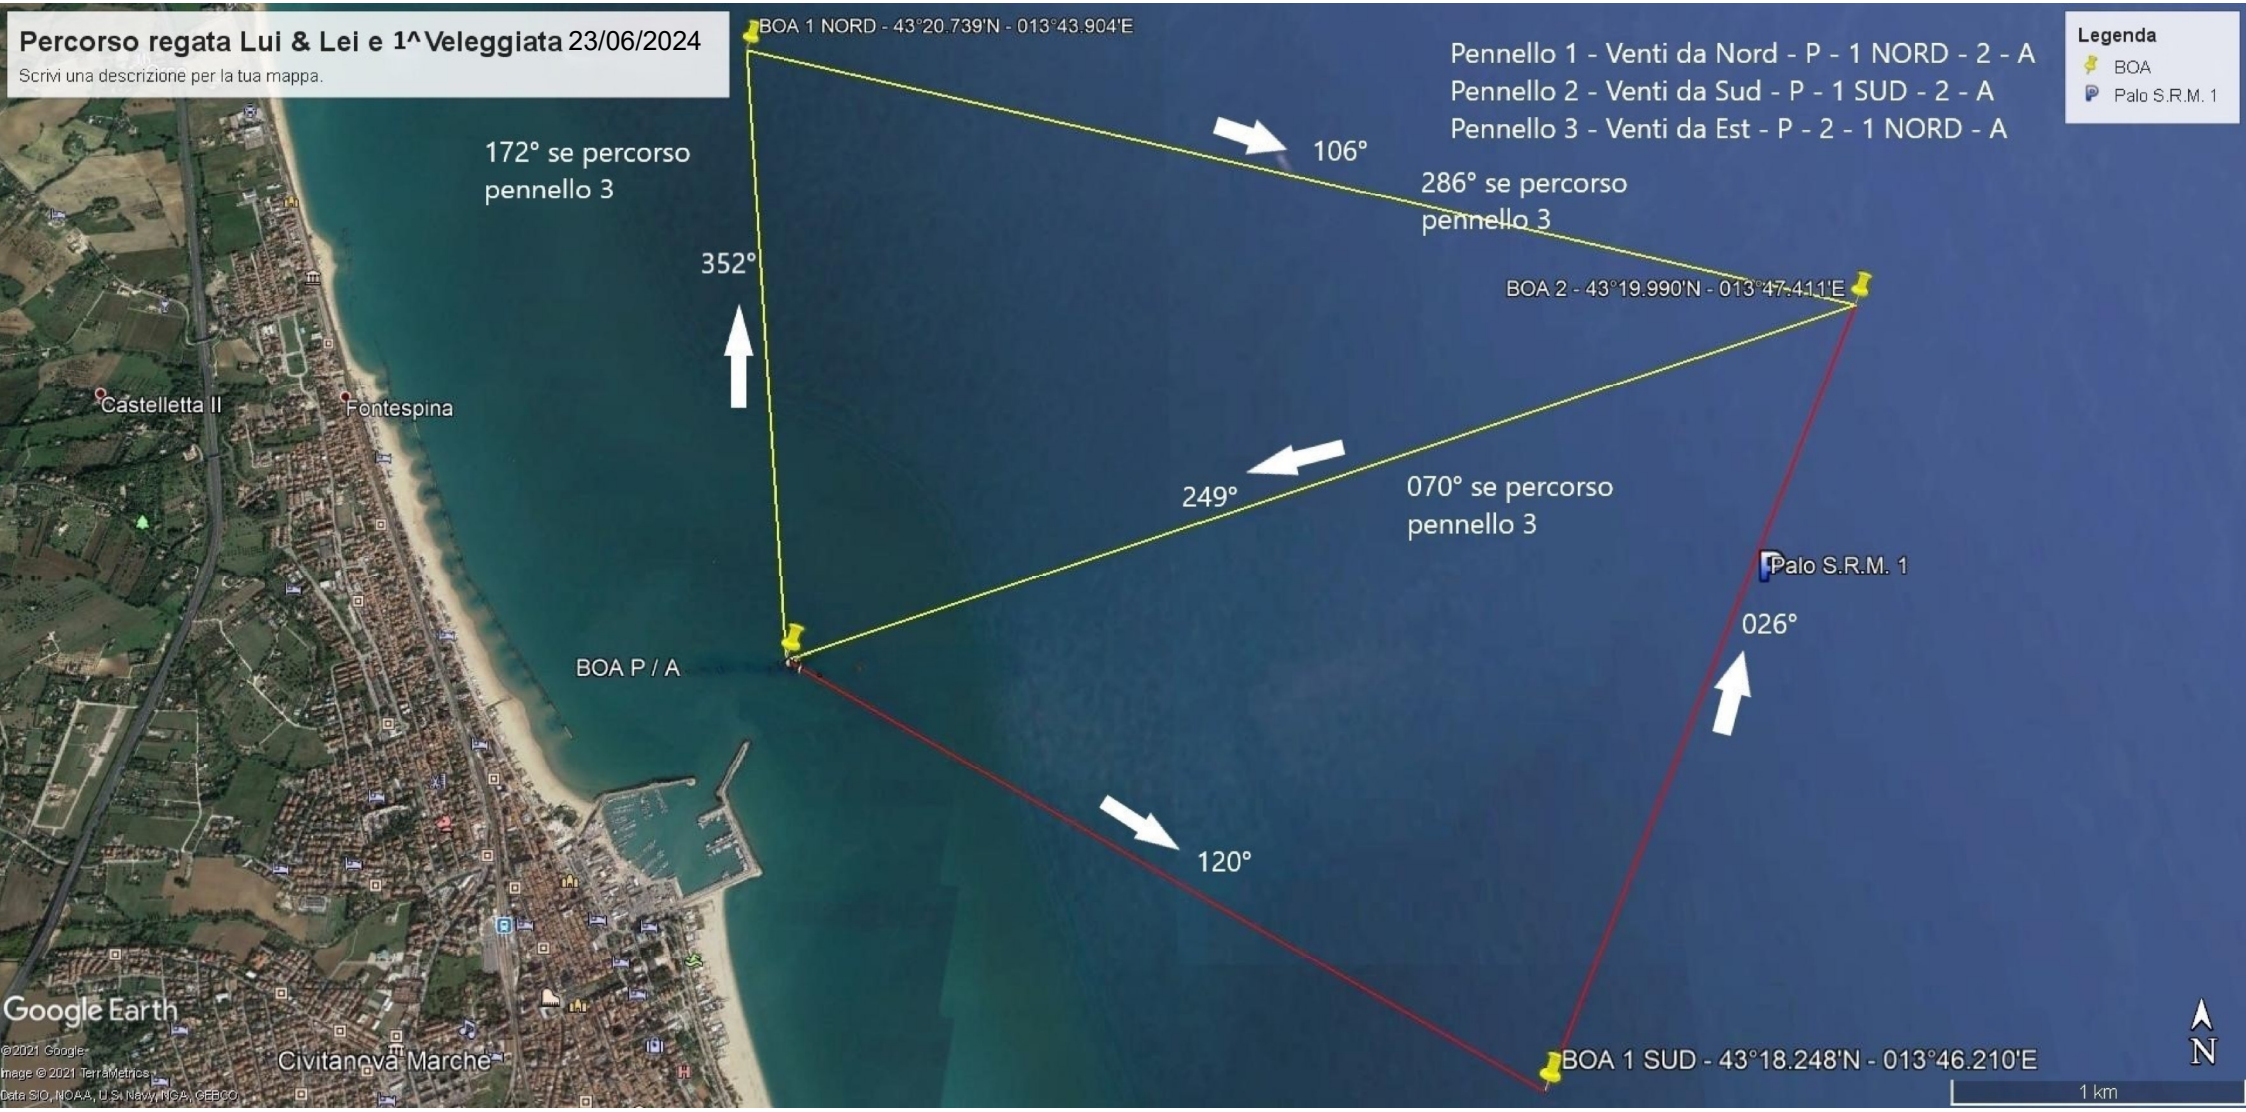

Percorso regata Lui & Lei e 1^ Veleggiata 23/06/2024

Scrivi una descrizione per la tua mappa.

Pennello 1 - Venti da Nord - P - 1 NORD - 2 - A
Pennello 2 - Venti da Sud - P - 1 SUD - 2 - A
Pennello 3 - Venti da Est - P - 2 - 1 NORD - A

Legenda

- BOA
- Palo S.R.M. 1

Civitanova Marche

1 km